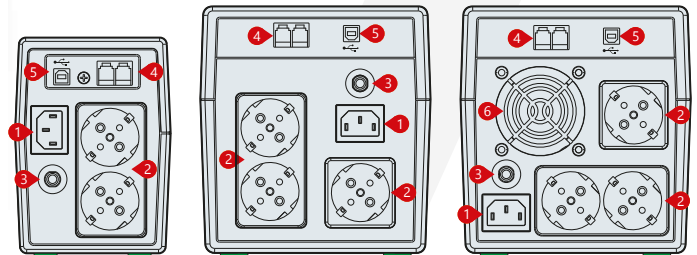

Arka Panel
650-850 VA

Arka Panel
1200-1500 VA

Arka Panel
2200 VA

POWER
FORLIFE

Aytemiz
MAKELSAN®
Kesintisiz Güç Kaynakları